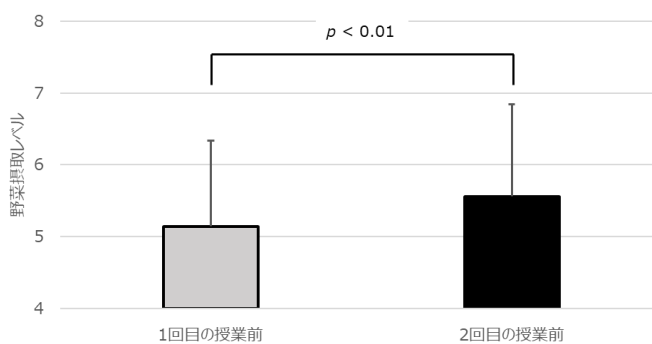

測定1回目と2回目の平均野菜レベルの比較

n=119 (鶴川第三小学校の4学年、5学年の結果), 対応のある t検定

■ 今後の展開

町田市では、2023 年より希望校 12 校に食育授業を拡大し、2024 年度以降もさらに実施校を拡大していく予定です。また、今回開発した食育授業の導入を検討される自治体には、ベジチェック®のレンタル時に、指導案、授業で使用するワークシート、保護者向け資料、補助教材のカゴメが作成した食育動画を無償でご提供しています。2023 年は町田市以外の 4 つの自治体様にて本授業の実施が予定されています。

<用語説明>

※1 ベジチェック®

自身の推定野菜摂取量が約 30 秒でわかる機器です。センサーに手のひらを当てるだけで結果がわかります。測定の簡便さが特徴で、他のサービスと組み合わせることで、より行動変容を促すことが期待できます。※ベジチェック®は医療機器ではありません。表示値はあくまでも目安となります。