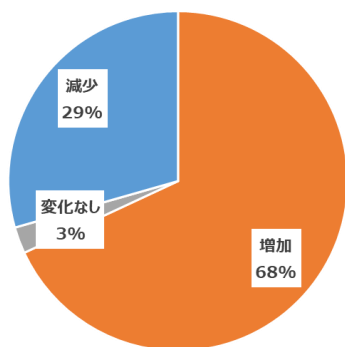

■ 食育授業の結果

第 70 回日本栄養改善学会学術大会では、モデル校の 1 つである鶴川第三小学校における児童の野菜摂取の改善状況について報告しました。鶴川第三小学校では、4 年生、5 年生に食育授業を実施し、約 7 割の生徒でベジチェック®の測定値の増加が認められ、授業前の平均値と比較して一ヶ月後の平均値の有意な増加も認められました(下図参照)。また、児童に対して実施したアンケート調査では、9 割以上の生徒が、食育授業後に意識して野菜を食べるようになったと回答し、保護者に対するアンケートでも、約 6 割の家庭で児童から野菜摂取の要望があったとの結果が得られました。

食育授業による児童の野菜レベルの増減割合

n=119 (鶴川第三小学校の4学年、5学年の結果)